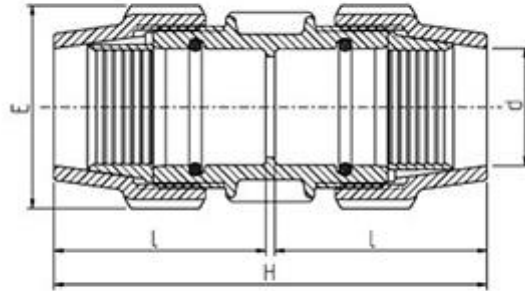

Coupling

<u>Plasson Australia Code</u>	<u>d [mm]</u>	<u>H [mm]</u>	<u>E [mm]</u>	<u>L [mm]</u>	<u>Weight [g]</u>
7010002	3/4" Rural	122	48	59	102
7010003	1" Rural	126	54	61	132
7010004	1 1/4" Rural	145	64	71	217
7010005	1 1/2" Rural	177	82	87	381
7010006	2" Rural	201	96	98	524