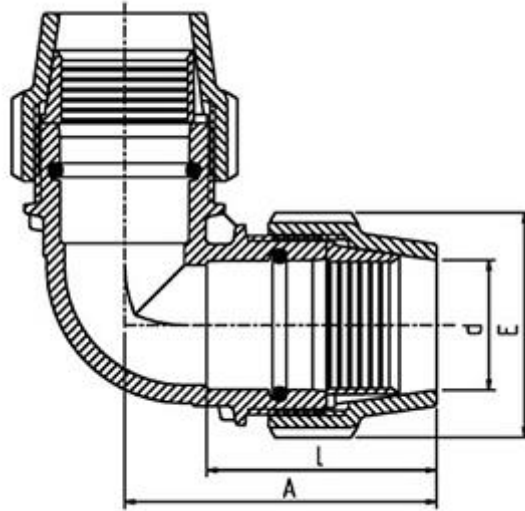

90° Elbow

<u>Plasson Australia Code</u>	<u>d [mm]</u>	<u>A [mm]</u>	<u>E [mm]</u>	<u>L [mm]</u>	<u>Weight [g]</u>
7050003	1" Rural	79	54	58	140
7050004	1 1/4" Rural	93	64	67	230
7050005	1 1/2" Rural	108	82	82	396
7050006	2" Rural	127	96	93	570
7050002	3/4" Rural	73	48	56	108