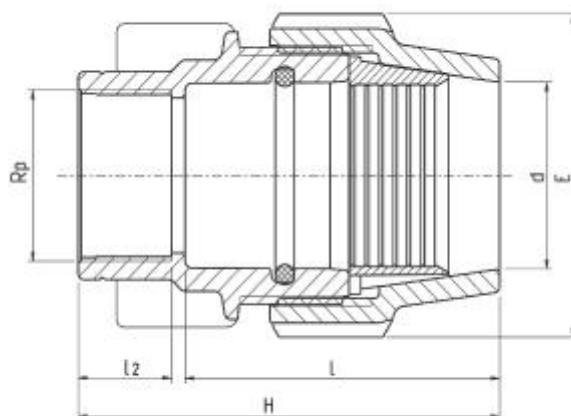

Female Adaptor

Plasson Australia Code	d [mm]	H [mm]	E [mm]	L [mm]	L2 [mm]	Weight [g]
7030001	16	73	39	52	19	36
7030002	16	75	39	53	19	36
7030017	20	82	48	60	19	60
7030018	20	82	48	60	19	58
7030019	20	92	48	57	21	68
7030020	25	88	54	63	21	83
7030021	25	88	54	63	21	78
7030022	32	94	64	73	19	106
7030023	32	94	64	69	21	115
#N/A	32	86	64	67	22	115
7030024	32	96	64	67	25	140
7030025	40	112	82	84	21	178
7030026	40	114	82	84	25	202
7030027	40	114	82	84	25	225
7030028	50	123	96	93	25	275
7030029	50	123	96	93	25	276
7030030	50	128	96	93	30	293
7030031	63	139	113	110	25	417
7030032	63	139	113	110	25	435
7030033	63	148	113	110	30	442
7030034	75	194	132	135	30	662
7030035	75	177	132	135	33	683
7030036	90	210	152	168	35	1137.9
7030037	90	230	152	184	39	1204
7030038	90	251	152	184	43	1444
7030039	110	267	180	215	39	1915
7030040	110	279	180	215	46	2048