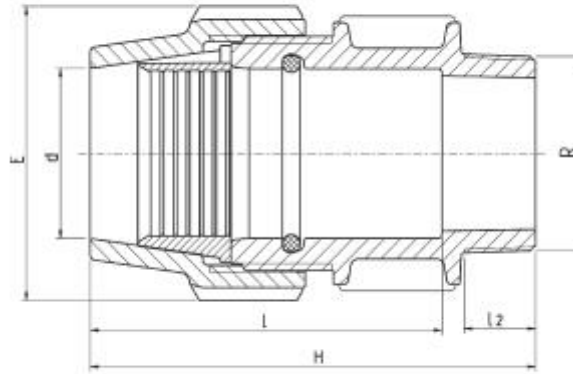

Male Adaptor

Plasson Australia Code	d [mm]	H [mm]	E [mm]	L [mm]	L2 [mm]	Weight [g]
7020003	3/4" Rural	92	48	71	17	63
7020004	3/4" Rural	92	48	71	18	64
7020005	3/4" Rural	86	48	52	20	62
7020006	1" Rural	94	54	72	17	77
7020007	1" Rural	95	54	72	18	76
7020008	1" Rural	97	54	72	20	87
7020009	1 1/4" Rural	106	64	83	18	131
7020010	1 1/4" Rural	107	64	83	20	136
7020011	1 1/4" Rural	110	64	83	22	137
7020012	1 1/4" Rural	110	64	83	22	141
7020013	1 1/2" Rural	118	82	91	20	219
7020014	1 1/2" Rural	117	82	90	22	225
7020015	1 1/2" Rural	117	82	90	22	217
7020016	1 1/2" Rural	123	82	91	26	241
7020017	2" Rural	133	96	106	20	312
7020018	2" Rural	136	96	106	22	312
7020019	2" Rural	136	96	109	22	300
7020020	2" Rural	140	96	109	26	308