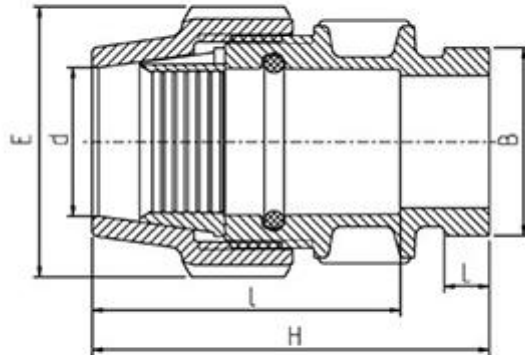

# Shouldered Adaptor

<u>Plasson Australia Code</u>	<u>d [mm]</u>	<u>L [mm]</u>	<u>DN [mm]</u>	<u>H [mm]</u>	<u>B</u>	<u>E [mm]</u>	<u>L [mm]</u>	<u>Weight [g]</u>
7320001	50	16	50 / 2"	138	67	96	109	292
#N/A	63	16	50 / 2"	156	67	113	123	437
7320002	90	16	100 / 4"	232	123	152	183	1213
7320003	110	16	100 / 4"	261	123	180.5	215	1874