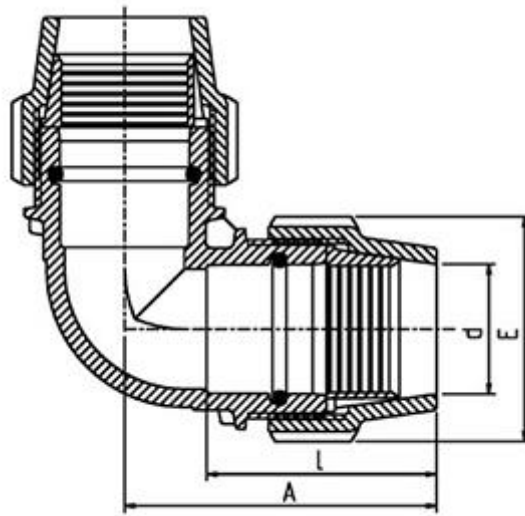

90° Elbow

<u>Plasson Australia Code</u>	<u>d [mm]</u>	<u>A [mm]</u>	<u>E [mm]</u>	<u>L [mm]</u>	<u>Weight [g]</u>
7050013	75	179	132	135	1304
7050014	90	218	152	163	2168
7050015	110	294	181	196	3810
7050001	16	63	39	50	57
7050007	20	73	48	56	95
7050008	25	79	54	58	122
7050009	32	93	64	67	187
7050010	40	108	82	82	341
7050011	50	127	96	93	495
7050012	63	151	113	110	838