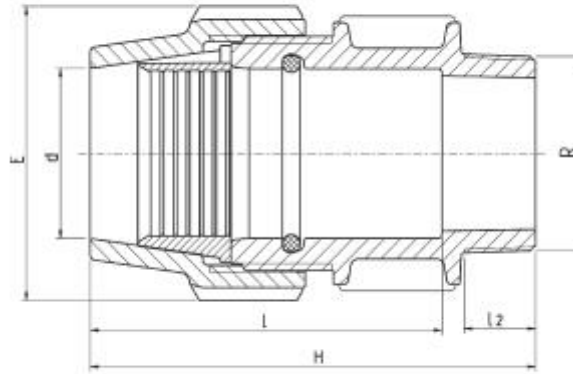

# Male Adaptor

<b>Plasson Australia Code</b>	<b>d [mm]</b>	<b>H [mm]</b>	<b>E [mm]</b>	<b>L [mm]</b>	<b>L2 [mm]</b>	<b>Weight [g]</b>
#N/A	16	76	39	59	13	33
7020001	16	79	39	59	16	34
7020002	16	79	39	59	17	35
7020021	20	92	48	71	17	58
7020022	20	92	48	71	18	59
7020023	20	86	48	52	20	60
7020024	25	94	54	72	17	68
7020025	25	95	54	72	18	73
7020026	25	97	54	72	20	79
7020027	32	106	64	83	18	113
7020028	32	107	64	83	20	122
7020029	32	110	64	83	22	114
7020030	32	110	64	83	22	126
7020031	40	118	82	91	20	184
7020032	40	117	82	90	22	185
7020033	40	117	82	90	22	185
7020034	40	123	82	91	26	208
7020035	50	133	96	106	20	265
7020036	50	136	96	106	22	265
7020037	50	136	96	109	22	276
7020038	50	140	96	109	26	283
7020039	63	154	113	123	22	443
7020040	63	154	113	123	22	450
7020041	63	167	113	123	26	461
7020042	63	160	113	123	29	459
7020043	75	91	132	154	26	710
7020044	75	92	132	154	29	712
7020045	75	88	132	154	33	718

<b><u>Plasson Australia Code</u></b>	<b><u>d [mm]</u></b>	<b><u>H [mm]</u></b>	<b><u>E [mm]</u></b>	<b><u>L [mm]</u></b>	<b><u>L2 [mm]</u></b>	<b><u>Weight [g]</u></b>
7020046	90	95	152	162	26	1123
7020047	90	95	152	160	29	1142
7020048	90	96	152	163	33	1133
7020049	90	104	152	181	38	1214
7020050	110	106	181	215	26	1845
7020051	110	110	181	215	33	1850
7020052	110	111	181	215	42	1872