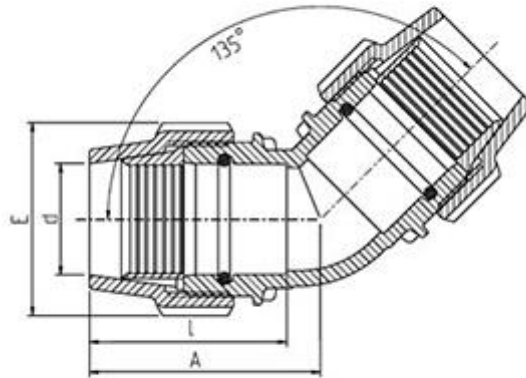

# 45° Elbow

<b><u>Plasson Australia Code</u></b>	<b><u>d [mm]</u></b>	<b><u>A [mm]</u></b>	<b><u>E [mm]</u></b>	<b><u>L [mm]</u></b>	<b><u>Unit Per Carton</u></b>	<b><u>Weight [g]</u></b>
7060001	32	92	64	67	100	189
7060002	40	99	82	84	60	330
7060003	50	110	96	93	40	474
7060004	63	130	113	110	24	772
7060005	75	157	132	135	12	1207
7060006	90	192	152	162	8	2057
7060007	110	235	181	194	5	3418