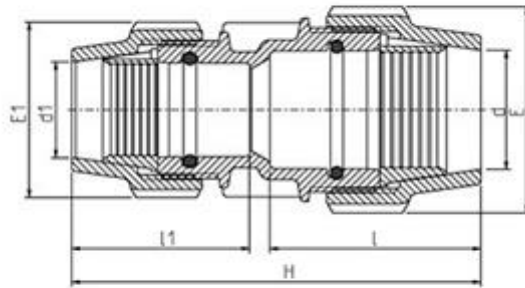

Reducing Coupling

<u>Plasson Australia Code</u>	<u>d1 [mm]</u>	<u>d [mm]</u>	<u>H [mm]</u>	<u>E [mm]</u>	<u>E1 [mm]</u>	<u>L [mm]</u>	<u>L1 [mm]</u>	<u>Weight [g]</u>
7110011	16	20	111	48	39	57	50	74
7110012	16	25	113	54	39	58	50	88
7110013	20	25	119	54	48	58	57	100
7110014	20	32	140	64	48	67	57	142
7110015	25	32	133	64	54	67	58	143
7110016	25	40	156	82	54	84	58	219
7110017	32	40	156	82	64	84	67	245
7110018	25	50	176	96	54	93	58	304
7110019	32	50	175	96	64	98	62	332
7110020	40	50	184	96	82	93	84	380
7110021	25	63	193	113	54	110	58	461
7110022	32	63	197	113	64	110	62	486
7110023	40	63	208	113	82	110	82	546
7110024	50	63	214	113	96	110	93	574
7110025	50	75	254	132	96	141	98	845
7110026	63	75	261	132	113	141	112	960
7110027	63	90	282	152	113	152	110	1415
7110028	75	90	311	152	132	156	140	1609
7110030	90	110	377	181	152	195	162	2643
7110029	63	110	400	181	181	195	195	3662