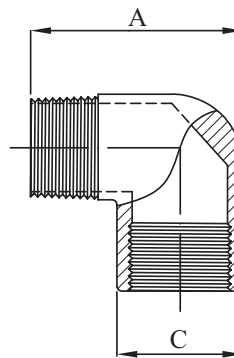

PEAL® Black & Galvanised Mild Steel Male-Female Elbow

Black & Galvanised Mild Steel Male-Female Elbow					
AAP CODE		IMPERIAL SIZE	A	C	APPROX (KG/PC)
BLACK	GALVANISED				
SEMF08	SEMF08G	1/4	40	19	0.05
SEMF10	SEMF10G	3/8	44	22	0.07
SEMF15	SEMF15G	1/2	58	28	0.17
SEMF20	SEMF20G	3/4	67	34	0.22
SEMF25	SEMF25G	1	70	43	0.35
SEMF32	SEMF32G	1 1/4	90	50	0.61
SEMF40	SEMF40G	1 1/2	97	57	0.82
SEMF50	SEMF50G	2	115	70	1.15
SEMF65	SEMF65G	2 1/2	150	89	2.09
SEMF80	SEMF80G	3	160	98	2.48
SEMF94	SEMF94G	4	187	126	4.45

PEAL® Black & Galvanised Mild Steel Hexagon Nipple (Equal)

Black & Galvanised Mild Steel Hexagon Nipple (Equal)					
AAP CODE		IMPERIAL SIZE	A	ACROSS FLATS	APPROX. (KG/PC)
BLACK	GALVANISED			B	
SN06	SN06G	1/8	27	11	0.01
SN08	SN08G	1/4	33	16	0.03
SN10	SN10G	3/8	34	19	0.04
SN15	SN15G	1/2	46	22	0.07
SN20	SN20G	3/4	47	27	0.08
SN25	SN25G	1	52	35	0.13
SN32	SN32G	1 1/4	61	47	0.27
SN40	SN40G	1 1/2	61	52	0.31
SN50	SN50G	2	68	61	0.48
SN65	SN65G	2 1/2	79	79	0.77
SN80	SN80G	3	88	92	1.35
SN94	SN94G	4	101	117	2.32