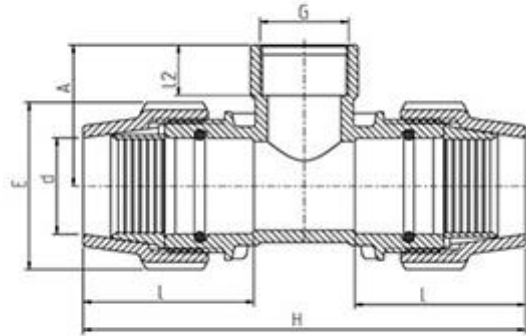

# 90° Tee with Threaded Female Offtake

<b>Plasson Australia Code</b>	<b>d [mm]</b>	<b>A [mm]</b>	<b>H [mm]</b>	<b>E [mm]</b>	<b>L [mm]</b>	<b>L2 [mm]</b>	<b>Rp [mm]</b>	<b>Weight [g]</b>
7140001	16	42	122	39	50	17	1/2"	62
7140002	16	41	122	39	50	19	3/4"	65
7140021	20	42	144	48	56	18	1/2"	104
7140022	20	45	144	48	56	19	3/4"	110
7140023	25	45	151	54	58	18	1/2"	130
7140024	25	48	151	54	58	19	3/4"	140
7140025	25	53	158	54	58	21	1"	140
7140026	25	64	158	54	58	25	1 1/4"	194
7140027	32	51	177	64	67	19	3/4"	209
7140028	32	54	177	64	67	21	1"	213
7140029	32	65	182	64	67	25	1 1/4"	253
7140030	32	71	182	64	67	25	1 1/2"	282
7140031	40	61	203	82	84	21	1"	357
7140032	40	70	217	82	84	24	1 1/4"	403
7140033	40	70	217	82	84	25	1 1/2"	413
7140034	40	78	217	82	84	30	2"	435
7140035	50	76	244	96	93	25	1 1/2"	573
7140036	50	80	244	96	93	30	2"	588
7140037	63	95	268	113	113	27	1 1/4"	886
7140038	63	95	268	113	113	27	1 1/2"	898
7140039	63	95	272	113	110	30	2"	912
7140040	75	110	366	132	135	30	2"	1452
7140041	75	85	338	132	132	35	2 1/2"	1502
7140042	75	110	366	132	135	36	3"	1553
7140043	90	116	413	152	162	41	3"	2354
7140044	110	140	481	181	198	52	4"	3957