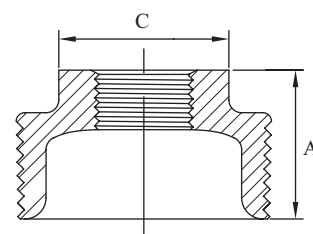

Stainless Steel Bushes

316 '150lb' Stainless Steel Bushes				
AAP CODE	IMPERIAL SIZE	A	C	APPROX KG/PC
SSB0806	1/4 x 1/8	17	15	0.01
SSB1008	3/8 x 1/4	20.5	22	0.03
SSB1508	1/2 x 1/4	18	23	0.02
SSB1510	1/2 x 3/8	21	23	0.03
SSB2008	3/4 x 1/4	21	28	0.03
SSB2010	3/4 x 3/8	21	28	0.03
SSB2015	3/4 x 1/2	26	28	0.06
SSB2510	1 x 3/8	26	35	0.09
SSB2515	1 x 1/2	26	35	0.09
SSB2520	1 x 3/4	26	35	0.07
SSB3215	1 1/4 x 1/2	29	44	0.17
SSB3220	1 1/4 x 3/4	29	44	0.14
SSB3225	1 1/4 x 1	29	44	0.11
SSB4020	1 1/2 x 3/4	31	50	0.20
SSB4025	1 1/2 x 1	31	50	0.18
SSB4032	1 1/2 x 1 1/4	31	50	0.12
SSB5020	2 x 3/4	37	61	0.41
SSB5025	2 x 1	37	61	0.35
SSB5032	2 x 1 1/4	35	61	0.30
SSB5040	2 x 1 1/2	35	61	0.24
SSB6540	2 1/2 x 1 1/2	38	80	0.60
SSB6550	2 1/2 x 2	39	80	0.49
SSB8040	3 x 1 1/2	42	92	0.97
SSB8050	3 x 2	42	92	0.85
SSB8065	3 x 2 1/2	42	92	0.71
SSB10050	4 x 2	49	116	1.62
SSB10065	4 x 2 1/2	49	116	1.35
SSB10080	4 x 3	49	116	1.28

Stainless Steel Barrel Nipples

316 '150lb' Stainless Steel Barrel Nipples			
AAP CODE	SIZE IMPERIAL	A	APPROX KG/PC
SSBN08	1/4	39.5	0.02
SSBN10	3/8	39.5	0.03
SSBN15	1/2	60	0.06
SSBN20	3/4	60	0.09
SSBN25	1	60	0.12
SSBN32	1 1/4	79.5	0.23
SSBN40	1 1/2	79.5	0.26
SSBN50	2	99	0.45
SSBN65	2 1/2	100	0.70
SSBN80	3	120	1.19
SSBN100	4	151	1.85