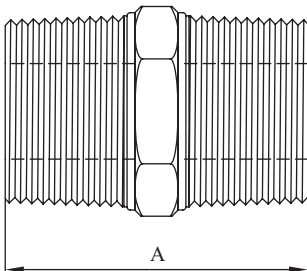

Stainless Steel Hose Nipple

316 '150lb' Stainless Steel Hose Nipple				
AAP CODE	IMPERIAL SIZE	A	B	APPROX KG/PC
SSHN08	1/4	43	16	0.02
SSHN10	3/8	48	19	0.04
SSHN1015	3/8 x 1/2	60	19	0.04
SSHN15	1/2	58	22	0.05
SSHN1510	1/2 x 3/8	60	24	0.05
SSHN1520	1/2 x 3/4	60	25	0.07
SSHN20	3/4	64.6	27	0.09
SSHN2015	3/4 x 1/2	64	28	0.09
SSHN2025	3/4 x 1	79	30	0.14
SSHN25	1	72.5	35	0.14
SSHN2520	1 x 3/4	67	36	0.14
SSHN32	1 1/4	82	47	0.21
SSHN40	1 1/2	88	52	0.27
SSHN50	2	97.5	61	0.42
SSHN65	2 1/2	106	79	0.83
SSHN80	3	111	92	0.87
SSHN100	4	151	117	2.32

Stainless Steel Hexagon Nipple

316 '150lb' Stainless Steel Hexagon Nipple			
AAP CODE	IMPERIAL SIZE	A	APPROX KG/PC
SSN06	1/8	28	0.01
SSN08	1/4	32	0.02
SSN10	3/8	37	0.03
SSN15	1/2	40	0.05
SSN20	3/4	44	0.08
SSN25	1	46	0.14
SSN32	1 1/4	53	0.16
SSN40	1 1/2	54	0.20
SSN50	2	63	0.30
SSN65	2 1/2	72	0.54
SSN80	3	80	0.74
SSN100	4	85	1.01