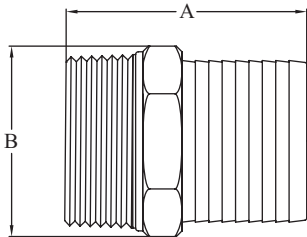

Stainless Steel Hose Nipple

316 '150lb' Stainless Steel Hose Nipple				
AAP CODE	IMPERIAL SIZE	A	B	APPROX KG/PC
SSHN08	1/4	43	16	0.02
SSHN10	3/8	48	19	0.04
SSHN1015	3/8 x 1/2	60	19	0.04
SSHN15	1/2	58	22	0.05
SSHN1510	1/2 x 3/8	60	24	0.05
SSHN1520	1/2 x 3/4	60	25	0.07
SSHN20	3/4	64.6	27	0.09
SSHN2015	3/4 x 1/2	64	28	0.09
SSHN2025	3/4 x 1	79	30	0.14
SSHN25	1	72.5	35	0.14
SSHN2520	1 x 3/4	67	36	0.14
SSHN32	1 1/4	82	47	0.21
SSHN40	1 1/2	88	52	0.27
SSHN50	2	97.5	61	0.42
SSHN65	2 1/2	106	79	0.83
SSHN80	3	111	92	0.87
SSHN100	4	151	117	2.32

Stainless Steel Hexagon Nipple

316 '150lb' Stainless Steel Hexagon Nipple			
AAP CODE	IMPERIAL SIZE	A	APPROX KG/PC
SSN06	1/8	28	0.01
SSN08	1/4	32	0.02
SSN10	3/8	37	0.03
SSN15	1/2	40	0.05
SSN20	3/4	44	0.08
SSN25	1	46	0.14
SSN32	1 1/4	53	0.16
SSN40	1 1/2	54	0.20
SSN50	2	63	0.30
SSN65	2 1/2	72	0.54
SSN80	3	80	0.74
SSN100	4	85	1.01