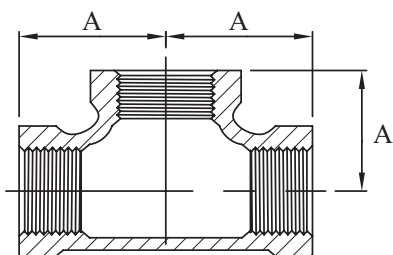

Stainless Steel Plug

316 '150lb' Stainless Steel Plug			
AAP CODE	IMPERIAL SIZE	A	APPROX KG/PC
SSP06	1/8	17	0.01
SSP08	1/4	18	0.01
SSP10	3/8	20	0.02
SSP15	1/2	21.5	0.03
SSP20	3/4	24.5	0.07
SSP25	1	27	0.09
SSP32	1 1/4	29	0.13
SSP40	1 1/2	31	0.16
SSP50	2	35	0.25
SSP65	2 1/2	40	0.53
SSP80	3	44	0.73
SSP100	4	45	1.2

Stainless Steel Equal Tees

316 '150lb' Stainless Steel Equal Tees			
AAP CODE	IMPERIAL SIZE	A	APPROX KG/PC
SST06	1/8	17	0.03
SST08	1/4	19	0.04
SST10	3/8	23	0.06
SST15	1/2	27	0.09
SST20	3/4	32	0.13
SST25	1	38	0.24
SST32	1 1/4	45	0.36
SST40	1 1/2	48	0.44
SST50	2	57	0.64
SST65	2 1/2	69	1.25
SST80	3	78	1.59
SST100	4	96	3.98