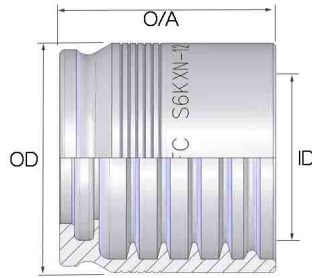

**MULTISPIRAL FERRULES**
**S6KXN**

SPIRAL HOSE SWAGE FERRULE  
 NON-SKIVE SWAGE FERRULE FOR G6K G5K & G4K HOSE

Part Number	Hose I.D inches	Hose I.D (mm)	Dash size	O.A Length	I.D - mm	O.D - mm
S6KXN-06	3/8	9.5	06	30.8	21.4	30
S6KXN-08	1/2	12.7	08	34	25.1	34.9
S6KXN-10	5/8	15.9	10	36.9	29	40
S6KXN-12	3/4	19	12	42	32.7	44.45
S6KXN-16	1	25.4	16	56	40.14	50.8