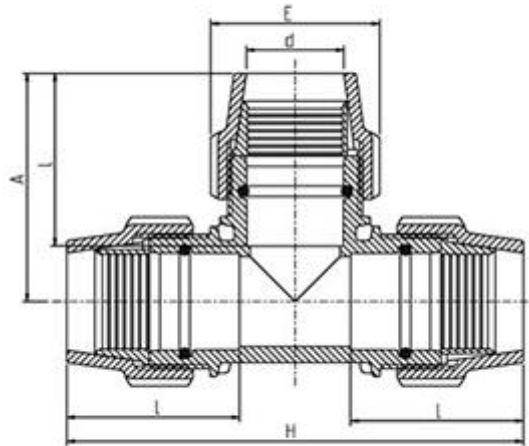

90° Tee

| Plasson Australia Code | d [mm] | A [mm] | H [mm] | E [mm] | L [mm] | Weight [g] |
|---------------------------------------|---------------|---------------|---------------|---------------|---------------|-----------------------|
| 7040001 | 16 | 63 | 126 | 39 | 50 | 83 |
| 7040007 | 20 | 73 | 145 | 48 | 56 | 141 |
| 7040008 | 25 | 78 | 156 | 54 | 58 | 173 |
| 7040009 | 32 | 93 | 185 | 64 | 67 | 285 |
| 7040010 | 40 | 111 | 221 | 82 | 86 | 501 |
| 7040011 | 50 | 126 | 252 | 96 | 95 | 738 |
| 7040012 | 63 | 146 | 294 | 113 | 110 | 1215 |
| 7040013 | 75 | 180 | 361 | 132 | 141 | 1885 |
| 7040014 | 90 | 218 | 449 | 152 | 163 | 3161 |
| 7040015 | 110 | 294 | 595 | 181 | 196 | 5584 |