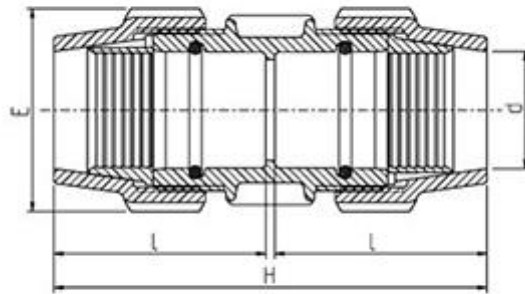

Coupling

Plasson Australia Code	<u>d [mm]</u>	<u>H [mm]</u>	<u>E [mm]</u>	<u>L [mm]</u>	<u>Weight [g]</u>
7010001	16	105	39	50	52
7010013	20	122	48	59	93
7010014	25	126	54	61	110
7010015	32	145	64	71	187
7010016	40	177	82	87	310
7010017	50	201	96	98	455
7010018	63	230	113	113	741
7010022	125	460	212	225	5347
7010019	75	283	132	139	1183
7010020	90	336	152	160	1898
7010021	110	400	181	195	3129