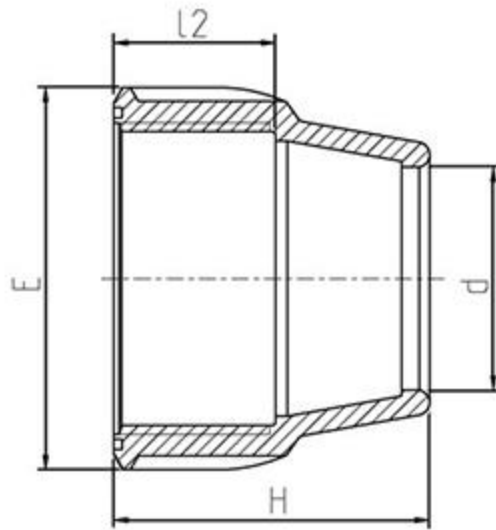

# Nut

<b><u>Plasson Australia Code</u></b>	<b><u>d [mm]</u></b>	<b><u>H [mm]</u></b>	<b><u>E [mm]</u></b>	<b><u>L2 [mm]</u></b>	<b><u>Weight [g]</u></b>
#N/A	110	170	181	97	828
7004011	125	185	212	107	1135
7004001	16	40	39	23	12
7004002	20	45	48	26	22
7004003	25	46	54	26	29
7004004	32	51	64	30	41
7004005	40	63	82	34	70
7004006	50	71	96	34	104
7004007	63	89	113	43	172
#N/A	75	110	132	56	298
#N/A	90	135	153	73	589
#N/A	110	170	181	97	828
#N/A	125	185	212	107	1135
#N/A	16	40	39	23	12
#N/A	20	45	48	26	22
#N/A	25	46	54	26	28
#N/A	32	51	64	30	41
#N/A	40	63	82	34	70
#N/A	50	71	96	34	104
#N/A	63	89	113	43	171
#N/A	75	110	132	56	293
#N/A	90	135	153	73	589
7004008	75	110	132	56	279
7004009	90	135	152	73	435
7004010	110	170	181	97	813