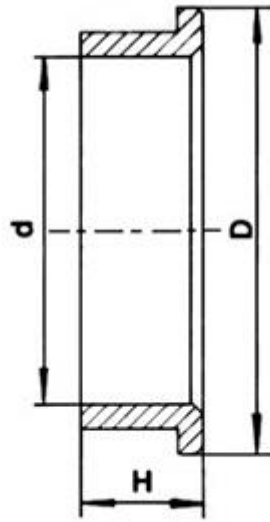

Inserts

<u>Plasson Australia Code</u>	<u>Unit Per Carton</u>	<u>D [mm]</u>	<u>d [mm]</u>	<u>H [mm]</u>	<u>Weight [g]</u>
7005008	100		110		81
7005010	80	164	125	48	153
7005009	160	142	125	18	204
#N/A	8700	17	16	12	1
#N/A	5000		20		1
#N/A	4000		25		3
#N/A	4000		32		6
7005006	300		75		31
7005007	160		90		56
#N/A	300	77	75	27	37
#N/A	200	92	90	31	48
#N/A	100	113	110	40	75