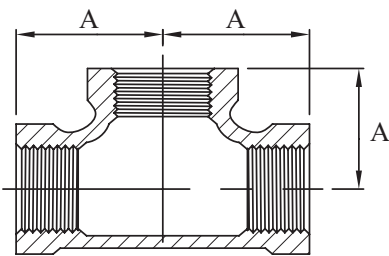

Stainless Steel Plug

316 '150lb' Stainless Steel Plug			
AAP CODE	IMPERIAL SIZE	A	APPROX KG/PC
SSP06	1/8	17	0.01
SSP08	1/4	18	0.01
SSP10	3/8	20	0.02
SSP15	1/2	21.5	0.03
SSP20	3/4	24.5	0.07
SSP25	1	27	0.09
SSP32	1 1/4	29	0.13
SSP40	1 1/2	31	0.16
SSP50	2	35	0.25
SSP65	2 1/2	40	0.53
SSP80	3	44	0.73
SSP100	4	45	1.2

Stainless Steel Equal Tees

316 '150lb' Stainless Steel Equal Tees			
AAP CODE	IMPERIAL SIZE	A	APPROX KG/PC
SST06	1/8	17	0.03
SST08	1/4	19	0.04
SST10	3/8	23	0.06
SST15	1/2	27	0.09
SST20	3/4	32	0.13
SST25	1	38	0.24
SST32	1 1/4	45	0.36
SST40	1 1/2	48	0.44
SST50	2	57	0.64
SST65	2 1/2	69	1.25
SST80	3	78	1.59
SST100	4	96	3.98